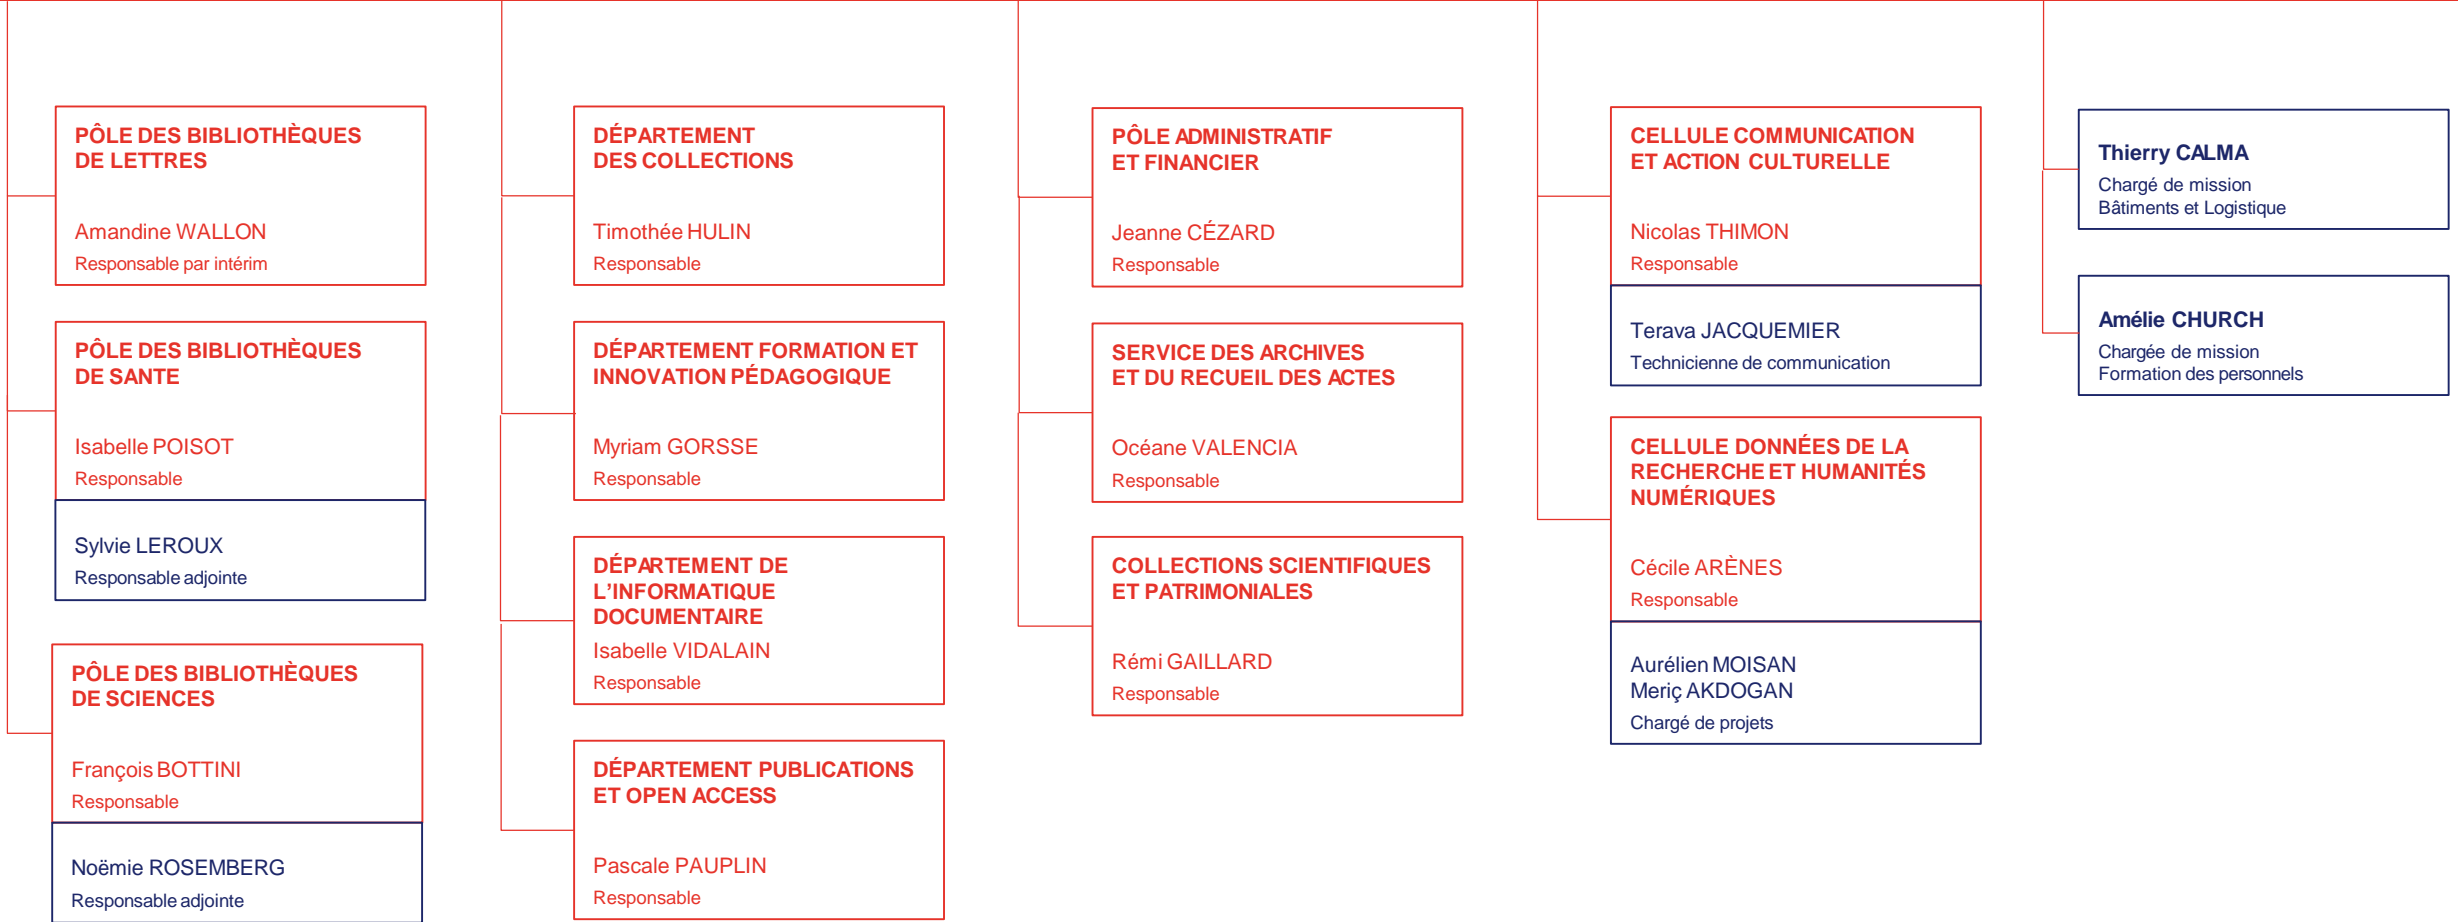

BIBLIOTHÈQUE DE SORBONNE UNIVERSITÉ

Co-directeurs : Amélie CHURCH, Rémi GAILLARD

MAJ : 06/06/2024