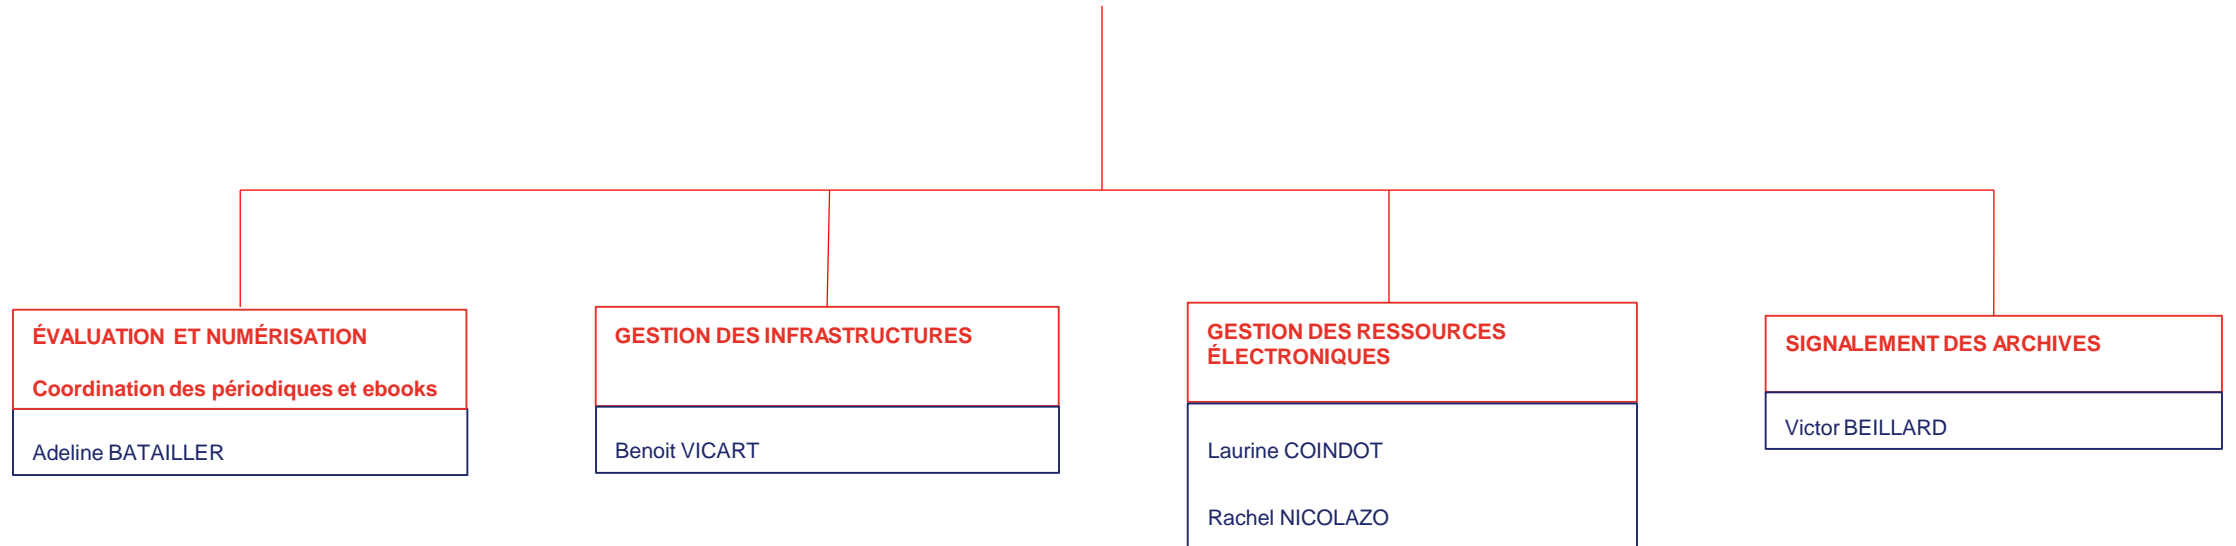

BSU – DÉPARTEMENT DES COLLECTIONS

Responsable : **Timothée HULIN**

MAJ : 06/06/2024