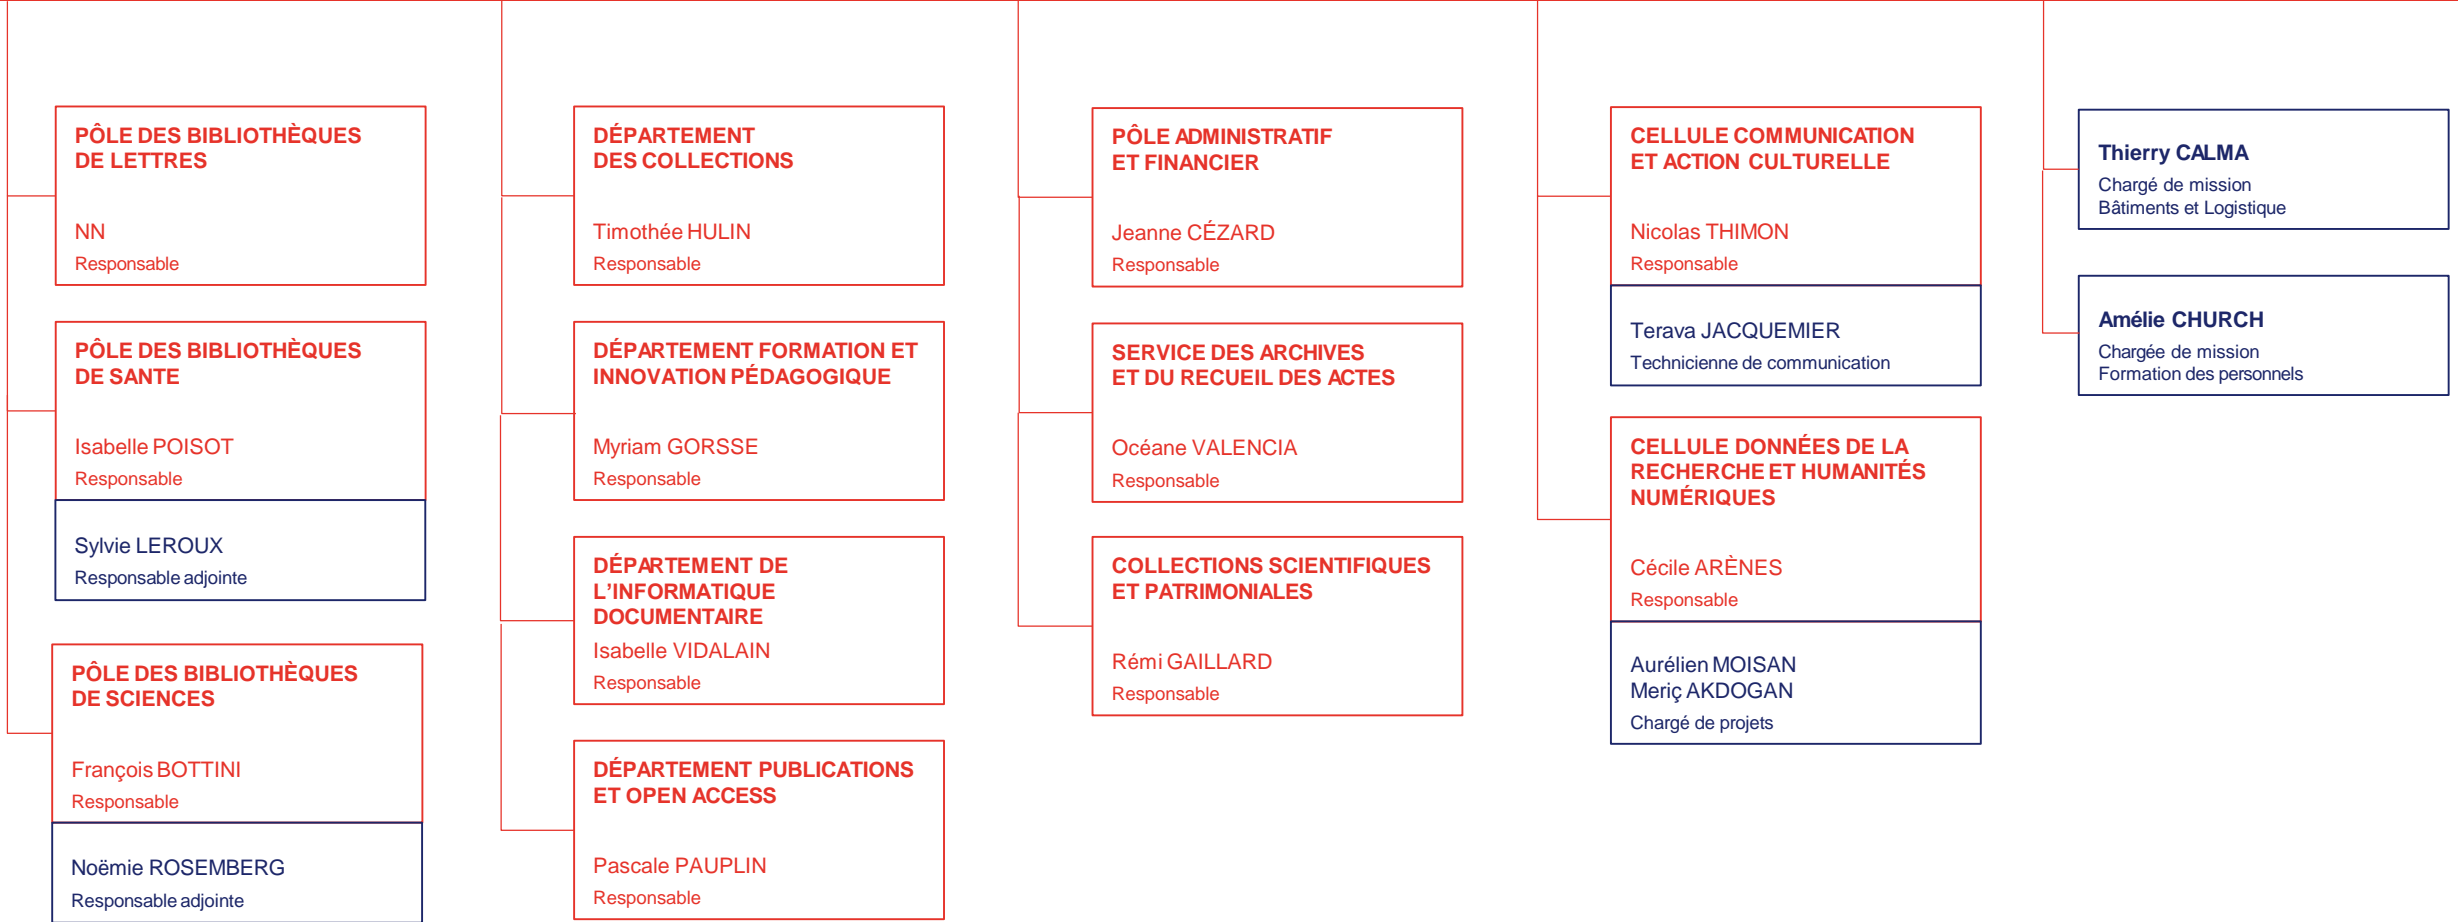

BIBLIOTHÈQUE DE SORBONNE UNIVERSITÉ

Co-directeurs : Amélie CHURCH, Rémi GAILLARD

MAJ : 02/05/2024

BIBLIOTHÈQUE DE SORBONNE UNIVERSITÉ

Co-directeurs : Amélie CHURCH, Rémi GAILLARD

MAJ : 02/05/2024

PÔLE DES BIBLIOTHÈQUES DE LETTRES