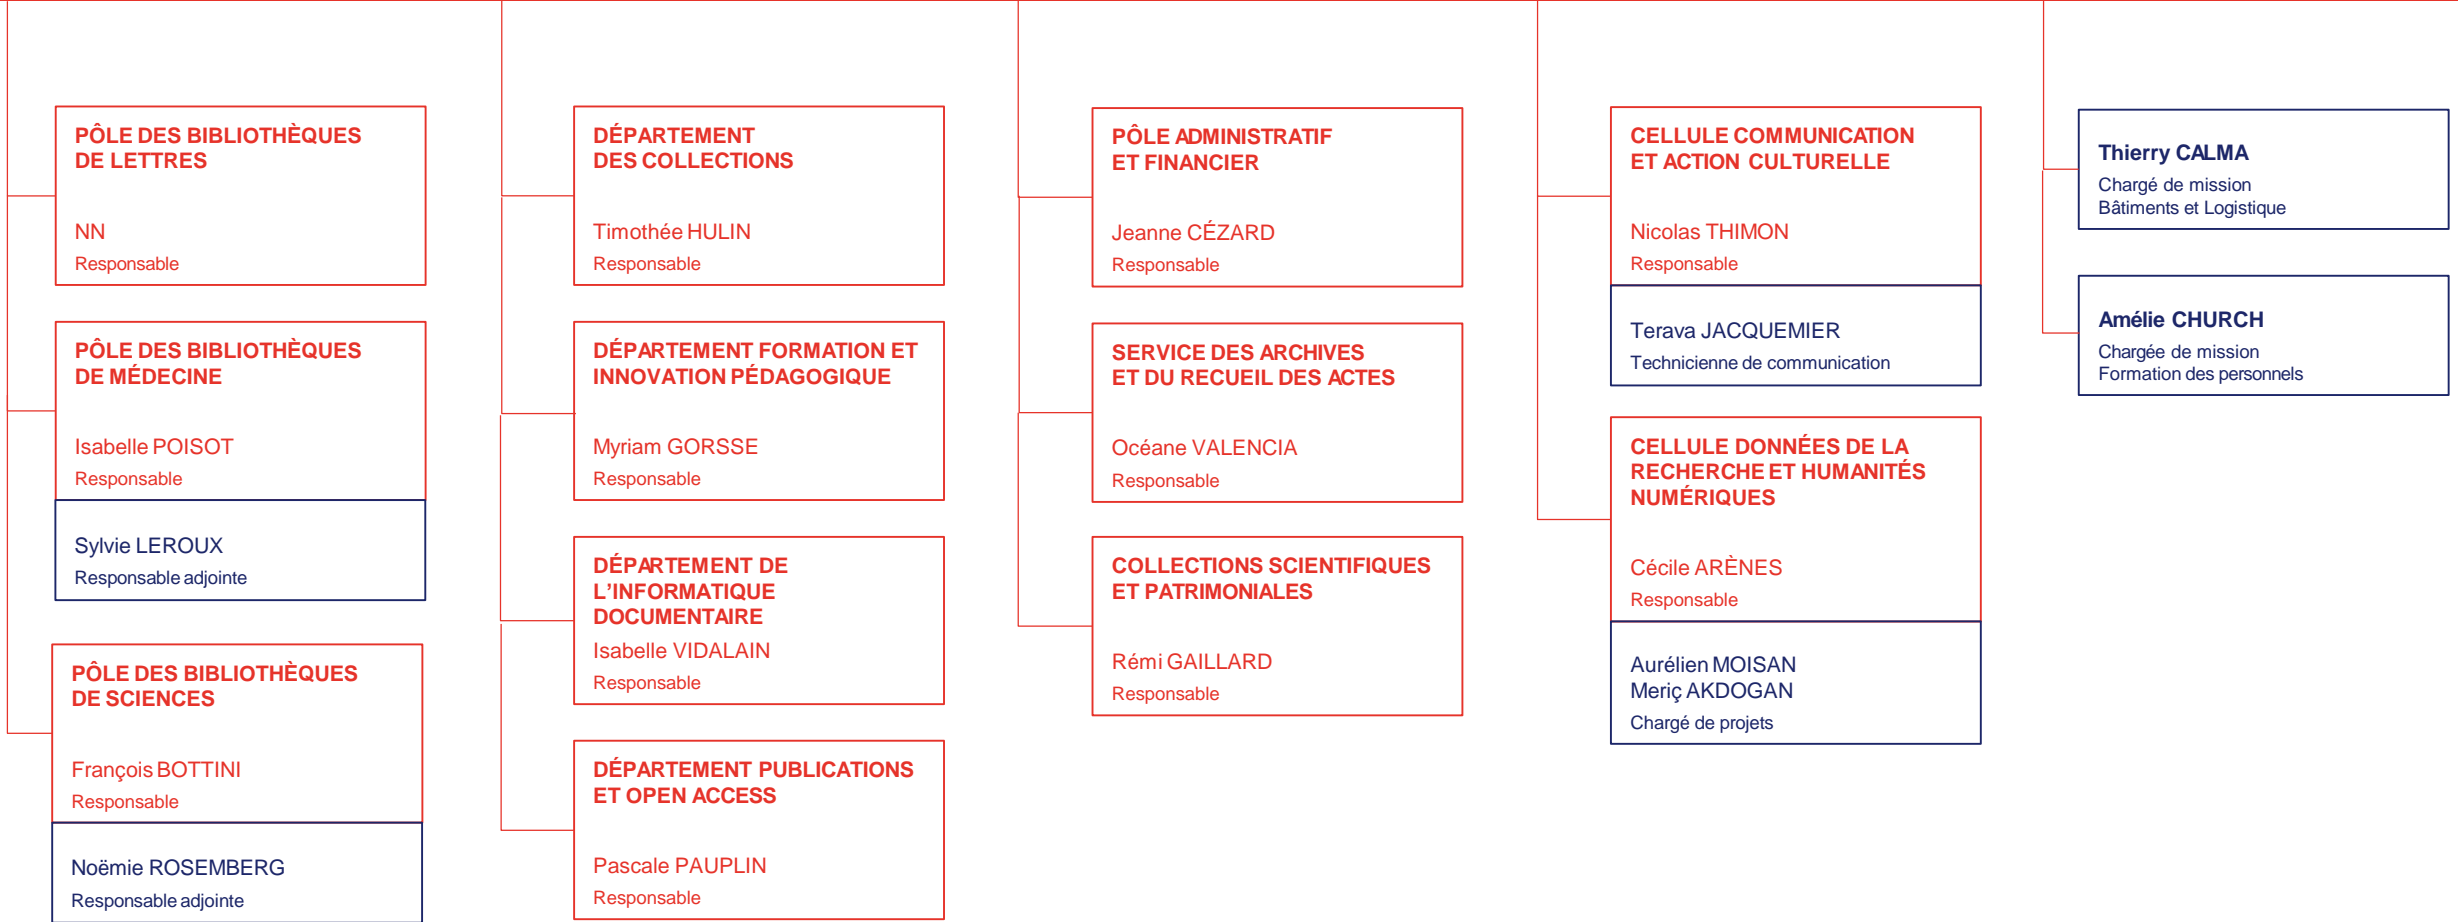

# BIBLIOTHÈQUE DE SORBONNE UNIVERSITÉ

Directrice : Anne-Catherine FRITZINGER

Adjoints : Amélie CHURCH, Rémi GAILLARD

MAJ : 08/01/2024